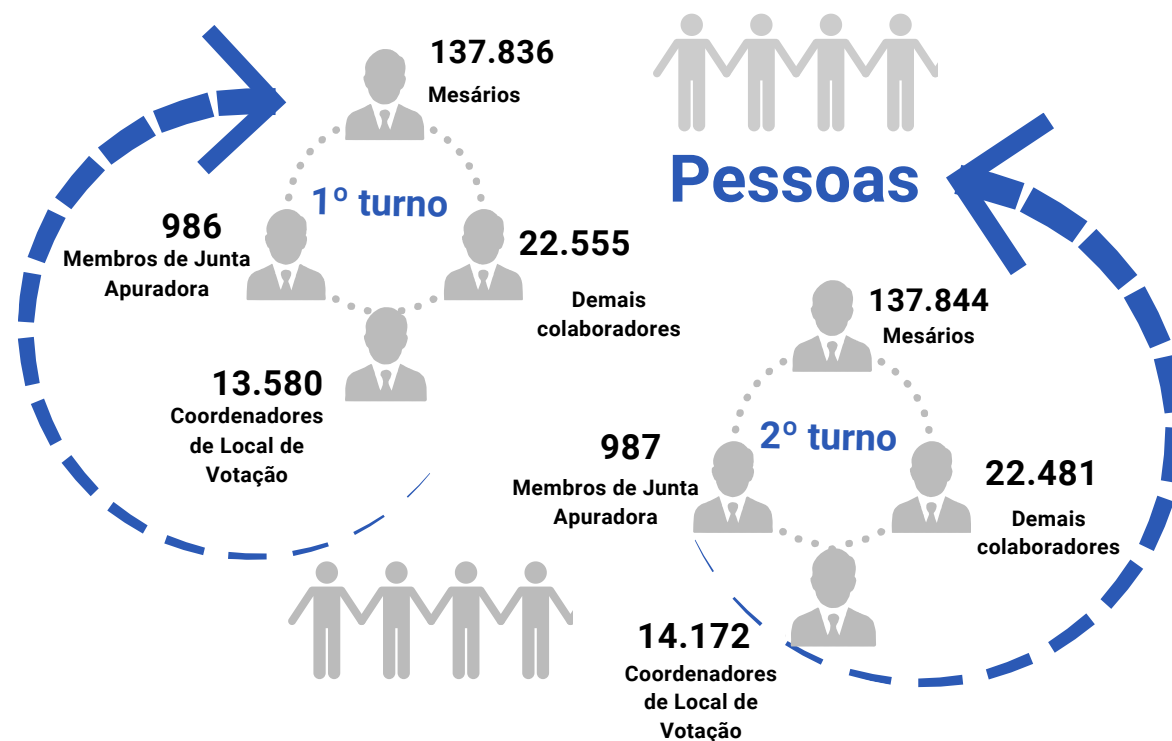

54

PEDIDOS DE INFORMAÇÃO ATENDIDOS

ELEIÇÕES 2022 EM NÚMEROS

Cargos eletivos Vagas X Candidatos

Registro de candidaturas

Pedidos de registro 29.262

Fonte: Estatísticas Eleitorais - TSE

Locais de Votação

Figura 15 Eleições 2022 - Em números

Urnas

Comparativo - Abstenção Bahia x Média Nacional

Gráfico 41 Comparativo - Abstenção: Bahia X Média Nacional