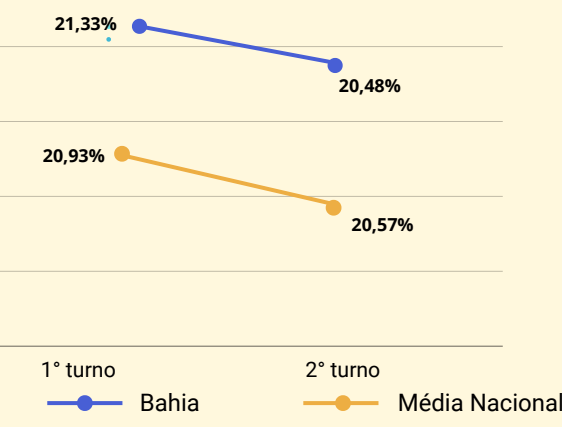

54

PEDIDOS DE INFORMAÇÃO ATENDIDOS

ELEIÇÕES 2022 EM NÚMEROS

Cargos eletivos Vagas X Candidatos

Registro de candidaturas

Pedidos de registro 29.262

Fonte: Estatísticas Eleitorais - TSE

Locais de Votação

Figura 15 Eleições 2022 - Em números

Urnas

Comparativo - Abstenção Bahia x Média Nacional

Gráfico 41 Comparativo - Abstenção: Bahia X Média Nacional