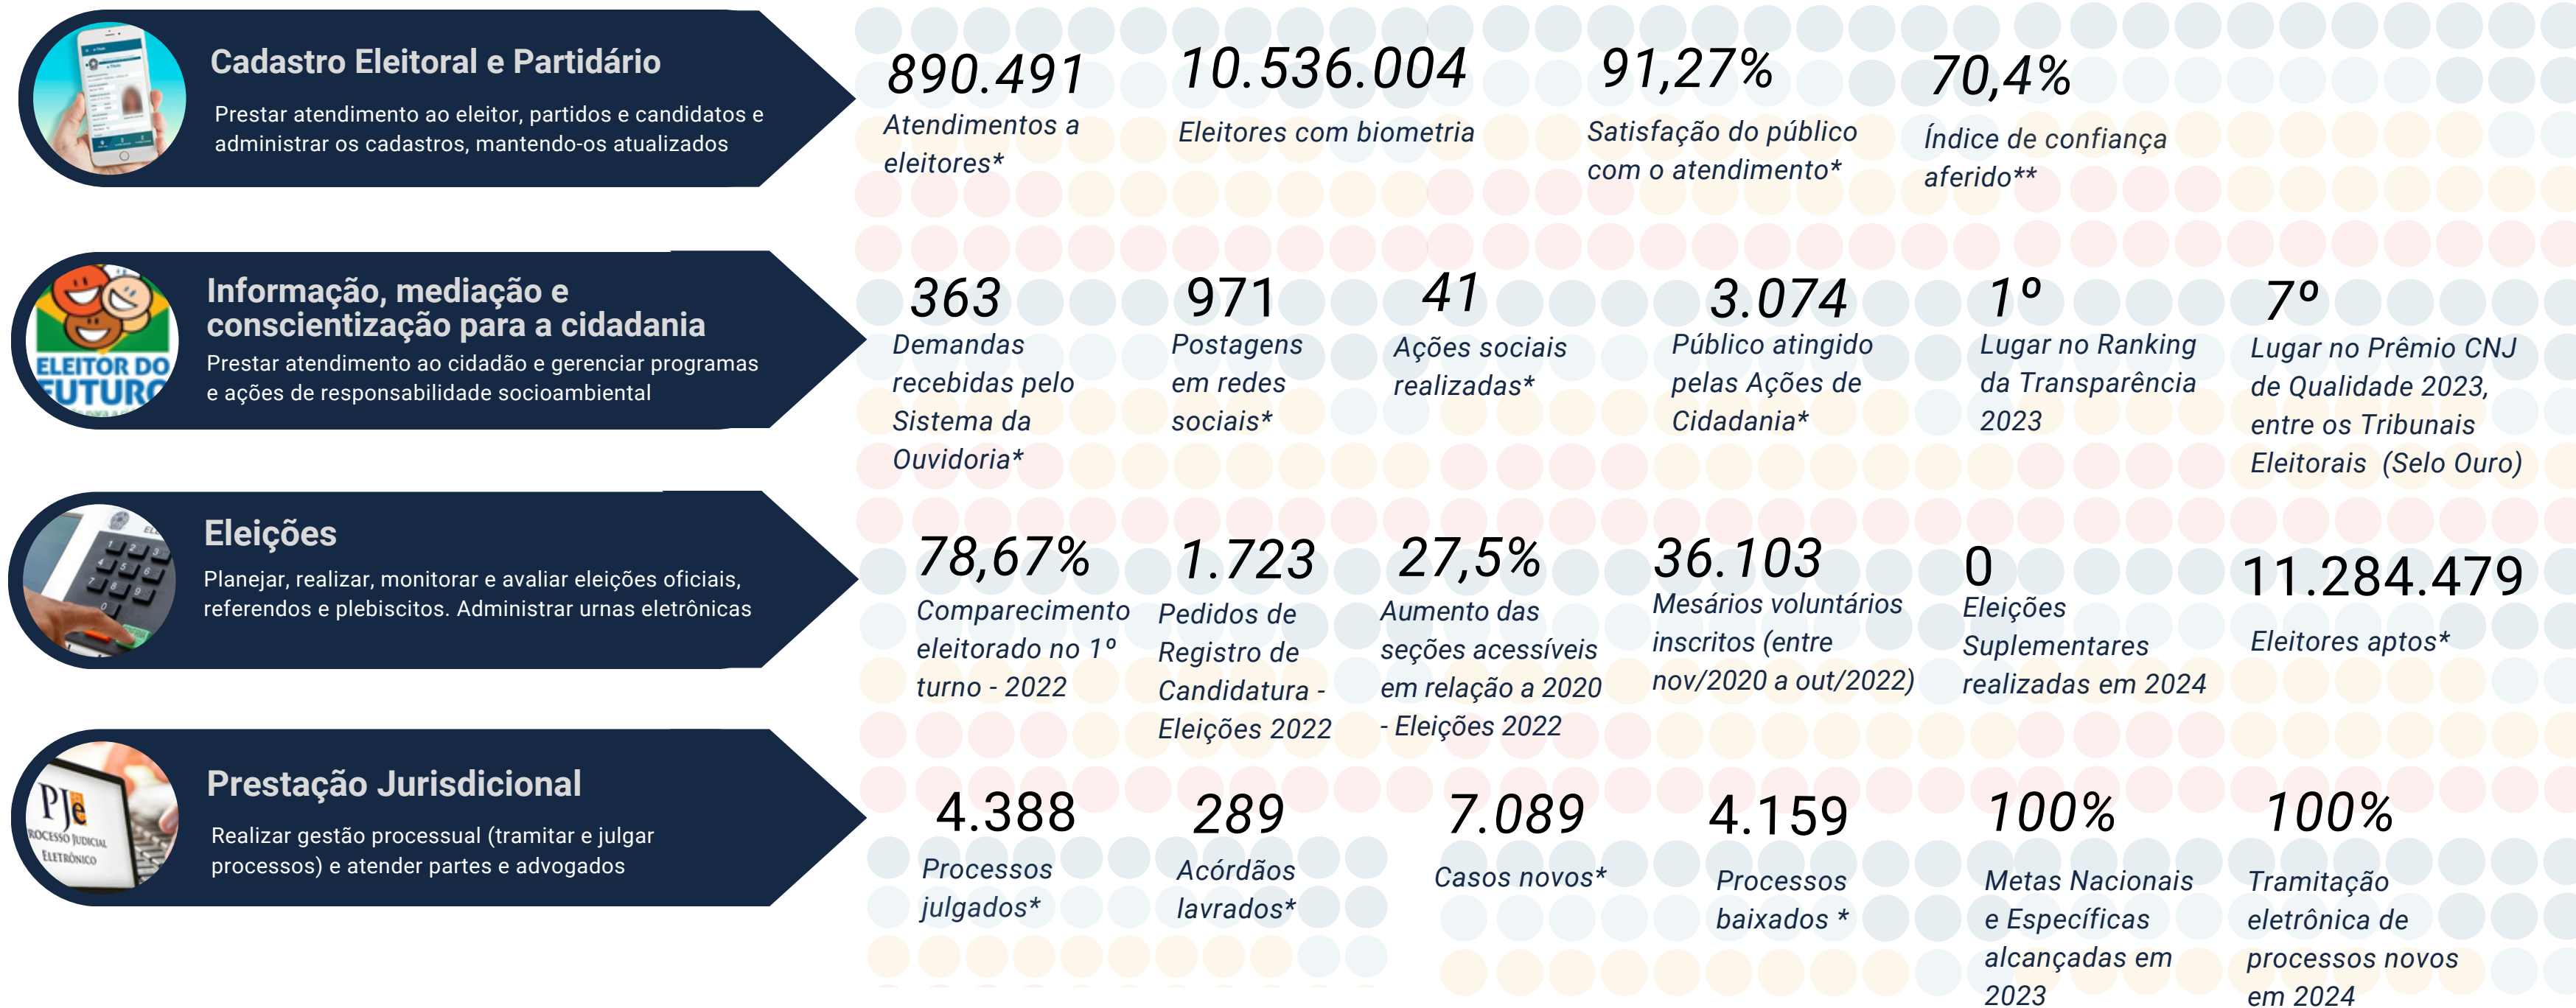

VALOR PÚBLICO

Justiça,
Cidadania
e Serviço

VALOR PÚBLICO

Valor público pode ser definido como "produtos e resultados gerados, preservados ou entregues pelas atividades de uma organização que representem respostas efetivas e úteis às necessidades ou às demandas de interesse público e modifiquem aspectos do conjunto da sociedade ou de alguns grupos específicos reconhecidos como destinatários legítimos de bens e serviços públicos."*

Sob a ótica da cadeia de valor do TRE-BA, o valor público resulta dos processos finalísticos que, a partir de suas entregas, atendem às necessidades da sociedade no âmbito de atuação desta Justiça Eleitoral. Veja mais detalhes da cadeia de valor na figura ao lado, e conheça os clientes do TRE-BA logo abaixo.

CLIENTES

- Sociedade
- Eleitores
- Candidatos
- Partidos políticos
- Instituições parceiras
- Outras pessoas físicas e jurídicas que demandam serviços do TRE-BA

*Definição do Decreto da Presidência da República n.º 9203/2017

ENTREGA DE VALOR EM NÚMEROS

PROCESSO/SUBPROCESSO

VALOR PÚBLICO EM NÚMEROS

*NÚMEROS ENTRE JANEIRO E JUNHO/2024; **NÚMEROS DEZ/2022

INFORMAÇÕES E SERVIÇOS

PORTAL DA JUSTIÇA ELEITORAL

www.tre-ba.jus.br

Acesso a