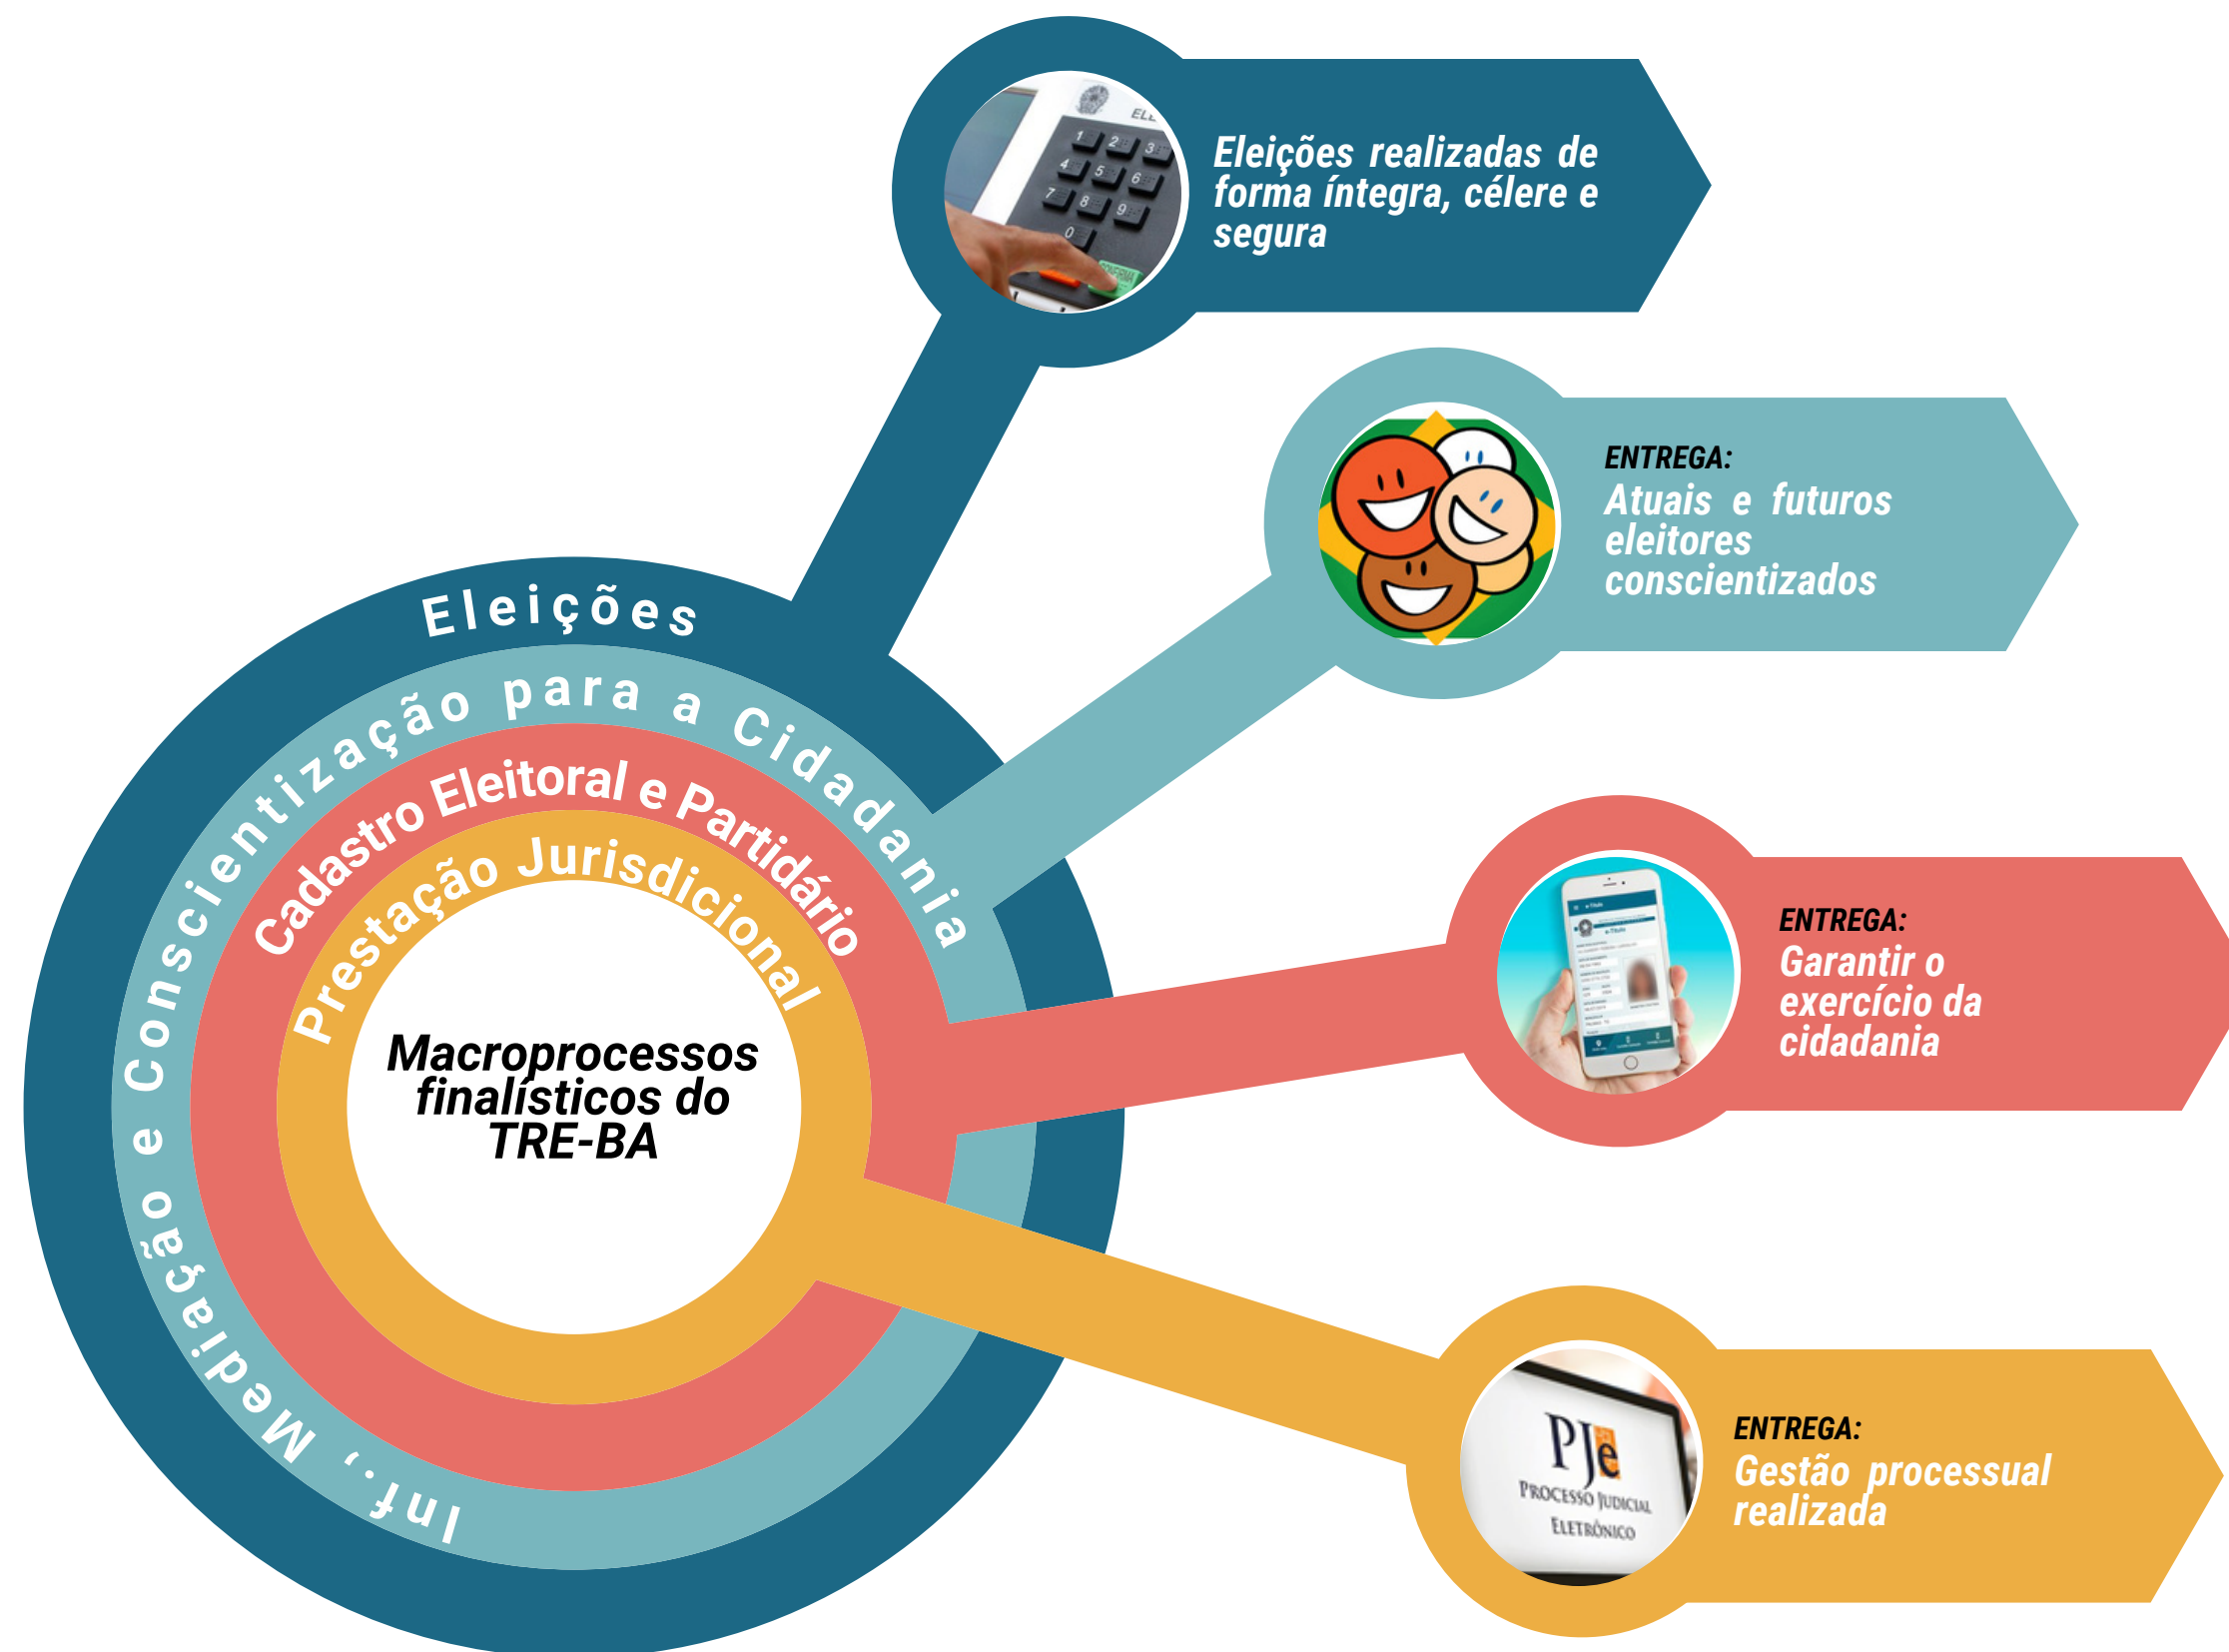

VALOR PÚBLICO

Valor público pode ser definido como "produtos e resultados gerados, preservados ou entregues pelas atividades de uma organização que representem respostas efetivas e úteis às necessidades ou às demandas de interesse público e modifiquem aspectos do conjunto da sociedade ou de alguns grupos específicos reconhecidos como destinatários legítimos de bens e serviços públicos."*

O valor gerado pelo TRE-BA que é mais percebido pela sociedade é a realização das Eleições. Outras entregas importantes aos cidadãos advêm da prestação jurisdicional, das ações de promoção à cidadania e da gestão do cadastro eleitoral e partidário.

Sob a ótica da cadeia de valor do TRE-BA, o valor público resulta dos processos finalísticos que, a partir de suas entregas, atendem às necessidades da sociedade no âmbito de atuação desta Justiça Eleitoral. Veja mais detalhes da cadeia de valor na figura ao lado, e conheça os clientes do TRE-BA logo abaixo.

CLIENTES

- Sociedade
- Eleitores
- Candidatos
- Partidos políticos
- Instituições parceiras
- Outras pessoas físicas e jurídicas que demandam serviços do TRE-BA

*Definição do Decreto da Presidência da República n.º 9203/2017